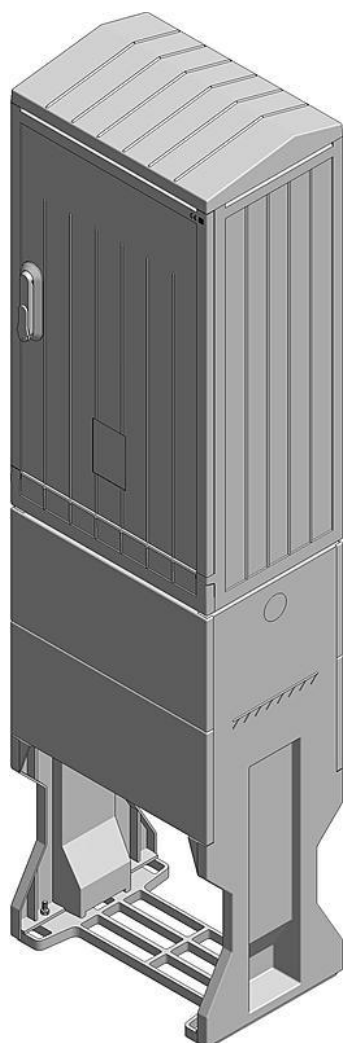

KABELSKÅP OTD-00-4-BS

Artnr	E0731900	Varumärke	GEVEA
Lev artnr	E54100-400		
Lev typbet	OTD-00-4-BS		
UNSPSC			
EAN			

Produktegenskaper

Märkström:	400 A	Material:	Komposit
Ytskydd/Behandling:	Obehandlad	Skyddsklass (IP) skåp:	IP44
Färg:	Grå	RAL-nummer:	7035
Bredd (mm):	465 mm	Höjd (mm):	1752 mm
Djup (mm):	320 mm	Montering:	Pelare (markmonterad)
Antal poler:	4	Utrustad med samlingskena:	Ja
Skyddsnivå samlingskena:	IP20		

Produktbeskrivning & dokument

Typbeteckningen med tilläggsiffra -4 = 400 A, -6 = 630 A Skensystem. Typteckningen med tilläggsbokstav -T = tomt skåp. Möjligt att få en annan färg på skåpen enl. RAL-kod.

Tillbehör

Artnr	Benämning
E0738748	PEN-KLÄMMA 2X6-95MM ² CU/AL
E0738742	SÄKRINGSLASTBR. SL1G-BS

Artnr	Benämning
E0738745	ANSLUTNINGSKLÄMMA AK 25-300
E0738747	PEN-KLÄMMA 25-240 CU/AL
E0731910	5-LEDARSATS OTD-00
E0738387	PEN-KLÄMMA 1,5-95 CU
UZ00020	KABELSKÅPSSTOLPE L-1250 AL GUL
E0738741	SÄKRINGSLASTBR. SL00G-BS
E0738743	SÄKRINGSLASTBR. SL2G-BS